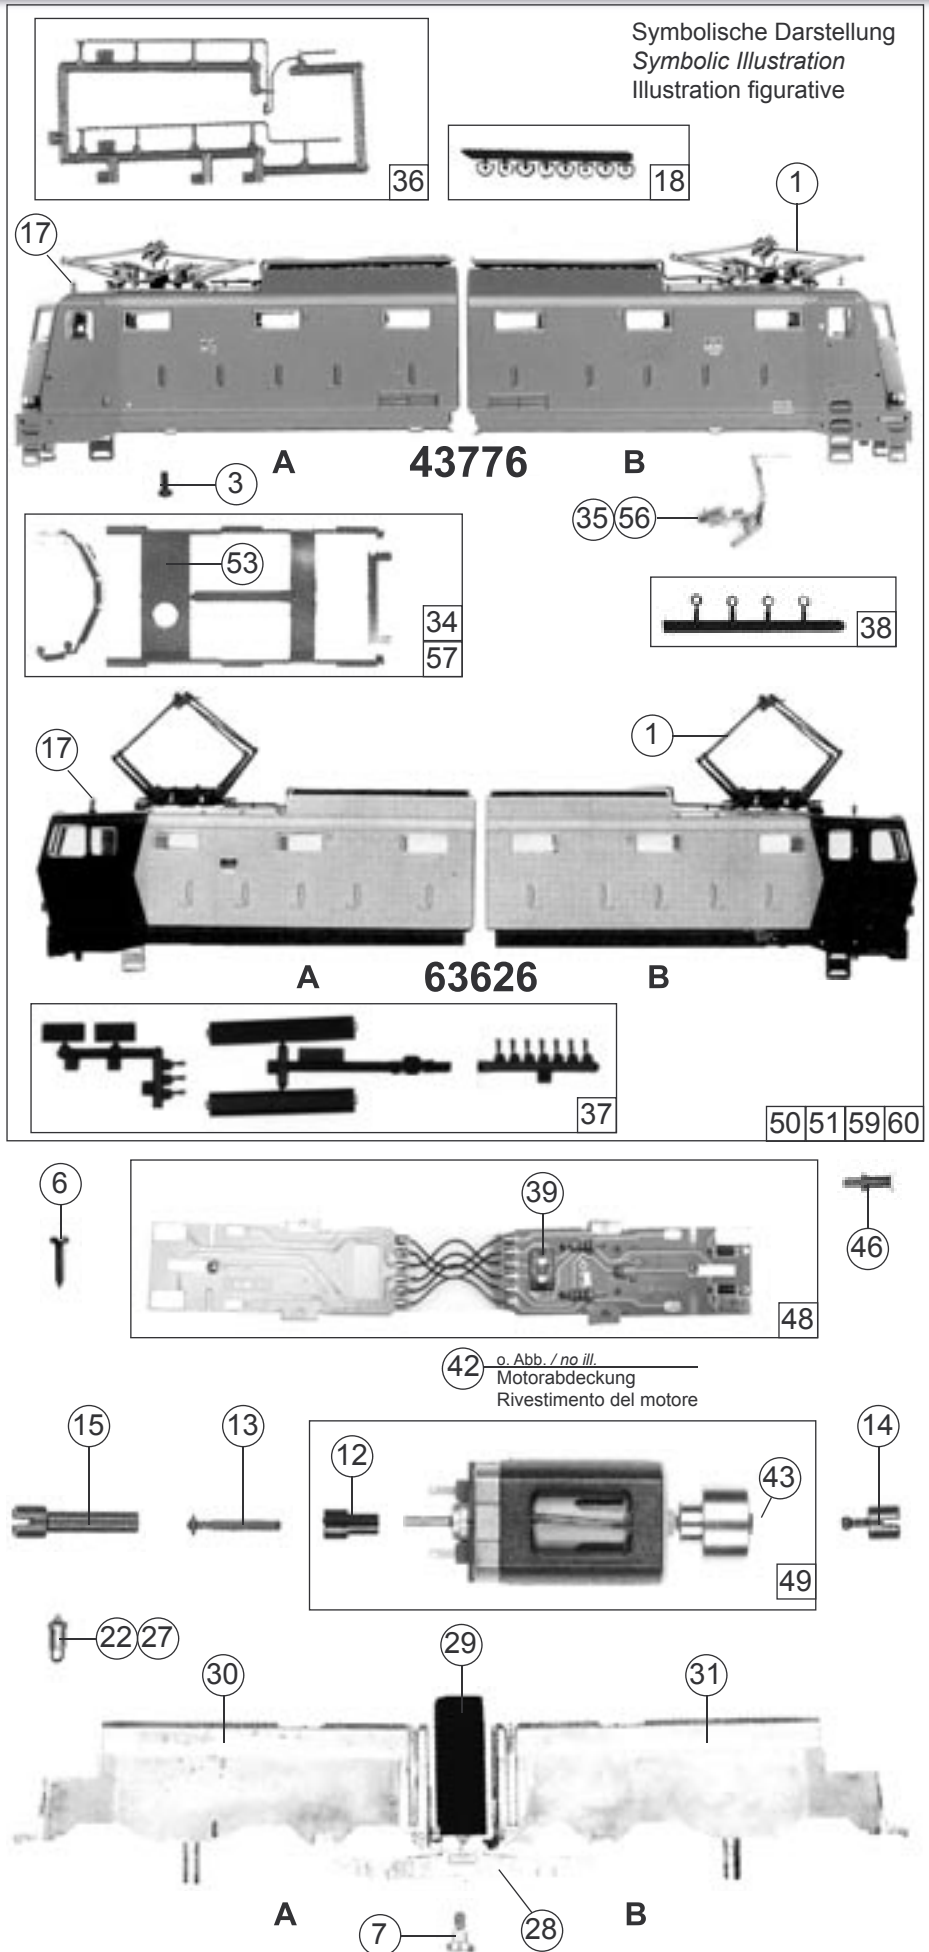

Pos.Nr. Pos.no. Position	Beschreibung Description Désignation	Preisgruppe Price bracket Catégorie de prix	
		Art.-Nr. Art.no. Réf.	
1	Scherenstromabnehmer rot	85265	38
2	Hafringsatz DC	85622	19
3	Schraube M 2 x 4	85670	2
4	Schraube M 2 x 6	85672	2
5	FK-Schraube	85704	3
6	Schraube 2.2 x 9.5	85808	2
7	Ansatzschraube M 3 x 3	85812	3
8	Feder	86202	2
9	Zahnrad	86418	2
10	Schneckenzahnrad doppelt	86419	4
11	Schneckensatz	86976	24
12	Kardanschale 12,8 mm	87015	3
13	Kardanwelle	87073	4
14	Kardanwelle kurz	87123	4
15	Kardanhülse	87128	5
16	Kardankugel	87206	2
17	Lokpfeife	88002	6
18	Isolatorsatz	88156	15
19	Kupplungskammer	89266	3
20	Universalkupplung	89282	5
21	Lager für Schneckenachse	89749	6
22	Lampe kurz 14V rot (43776)	89889	13
23	Radkontakt	89913	5
24	Radsatz ohne Hafring	90506	17
25	Radsatz mit 2 Hafringen	90507	18
26	Radsatz ohne Zahnrad	90508	16
27	Sockelstecklampe 16V kurz	93728	10
28	Drehgestell mitte	94647	20
29	Faltenbalg	94648	10
30	Grundrahmen A	94661	28
31	Grundrahmen B	94662	28
32	Getriebe	94663	12
33	Getriebedeckel	94665	10
34	Fenstersatz	100314	18
35	Inneneinrichtung kpl.	100315	20
36	Teilesatz	100318	12
37	Teilesatz	100319	20
38	Scheinwerferringsatz	100320	8
39	Brückenstecker	100644	7
40	Schneckendeckel m. Stab.Feder	107456	8
41	Zurüstbeutel	107465	20
42	Motorabdeckung o.Abb.	107842	2
43	Kardanschale 1,2 MM	108968	3
44	Blende kpl.	109153	28
45	Blendesatz	109154	20
46	Puffer	113416	2
47	Schienenräumer	113417	6
48	Platine 2-Teilig	113418	44
49	Motor	113419	57
50	Gehäuse A kpl. 63626 E 636 284	113420	57
51	Gehäuse B kpl. 63626 E 636 284	113421	57
52	Zurüstbeutel Griffstangen	113422	10
53	Fenster 6-Fach	113424	5
54	Blendesteckteilesatz	113425	12
55	Getriebeboden	94664	12
Zusätzliche Ersatzteile Art.Nr. 43776			
56	Inneneinrichtung kpl.	94677	20
57	Fenstersatz	109763	18
58	Schienenräumer	113426	6
59	Gehäuse A kpl. E 636 117	113427	57
60	Gehäuse B kpl. E 636 117	113428	57
61	Zurüstbeutel Griffstangen	113429	10